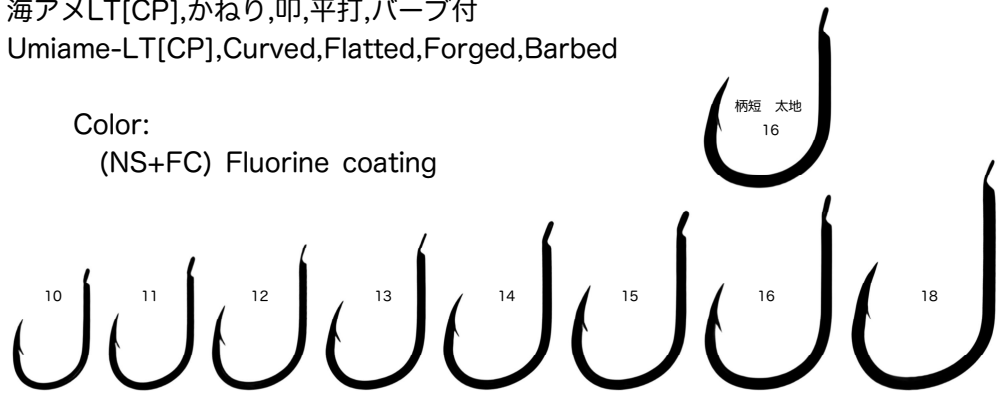

## インターネット限定品カタログ

No.JH42

海マス,叩,平打,バープ付  
Umimasu,Barbed,Forged,Flatted

Color:  
(NS+FC) Fluorine coating

No.JH34

海アメLT[CP],かねり,叩,平打,バープ付  
Umiamе-LT[CP],Curved,Flatted,Forged,Barbed

Color:  
(NS+FC) Fluorine coating