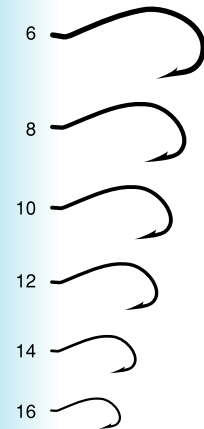

- A straight eyed pattern of c41.
- c41のストレートアイでストーンフライ、ニンプ用。巻きたいフライに合わせてチョイスして下さい。

Shrimp & Caddis pupa  
T.D.E., Curved shank,  
Wide gape, Heavy wire,  
Non-forged, Bronze  
#6~18

- For Emerger, scud and caddis pupa flies.
- スーパーヘビーワイヤーモデル。シュリンプ用。

Shrimp & Caddis pupa,  
T.D.E., Curved short shank,  
Wide gape, Fine wire,  
Non-forged, Bronze  
#10~24

- A lighter gauge pattern of c46 which gives shrimp life like look.
- c46ライトウエイトモデル。絶妙にシュリンプの背中丸みをイミテイトできます。

Shrimp & Caddis pupa  
T.D.E., Curved short shank,  
Wide gape, Reversed,  
Forged, Bronze  
#8~18

- Super strong hook for grubs, shrimps.
- ヘビーワイヤー仕様ですのでグラブやシュリンプを速攻深場へ沈めることができます。

Scud, shrimp & Caddis pupa  
T.U.E., Curved short shank,  
Reversed, Forged, Bronze  
#6~16

- For Emerger, scud and caddis pupa flies.
- 異型ライトウエイトモデル。セッジの忠実なイミテーションが可能です。

Caddis pupa  
T.U.E., Curved short shank,  
Reversed, Forged, Bronze  
#10~16

- A unique bent hook for caddis flies, sedge, nymphs and dry flies.
- ユニークなシェイプはセッジ、カディス、ドライ、ニンプ、ワームをリアルに演出します。