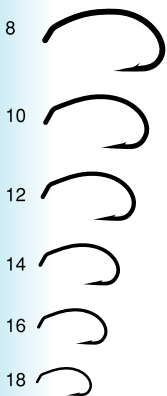

## CURVED SHANK FLY HOOKS

Terrestrial  
T.D.E., Curved long shank,  
Forged, Bronze  
#6~16

- A turn down eyed pattern for stoneflies and shrimps.
- ストーンフライ、ニンプ用。

Hopper & Terrestrial  
Curved long shank, Forged,  
Bronze  
#6~16

- A straight eyed pattern of c41.
- c41のストレートアイでストーンフライ、ニンプ用。巻きたいフライに合わせてチョイスして下さい。

Shrimp & Caddis pupa  
T.D.E., Curved shank,  
Wide gape, Heavy wire,  
Non-forged, Bronze  
#6~18

- For Emerger, scud and caddis pupa flies.
- スーパーヘビーワイヤーモデル。シュリンプ用。

Shrimp & Caddis pupa,  
T.D.E., Curved short shank,  
Wide gape, Fine wire,  
Non-forged, Bronze  
#10~24

- A lighter gauge pattern of c46 which gives shrimp life like look.
- c46ライトウエイトモデル。絶妙にシュリンプの背中丸みをイミテイトできます。

Shrimp & Caddis pupa  
T.D.E., Curved short shank,  
Wide gape, Reversed,  
Forged, Bronze  
#8~18

- Super strong hook for grubs, shrimps.
- ヘビーワイヤー仕様ですのでグラブやシュリンプを速攻深場へ沈めることができます。

Scud, shrimp & Caddis pupa  
T.U.E., Curved short shank,  
Reversed, Forged, Bronze  
#6~16