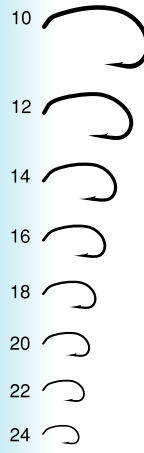

## CURVED SHANK FLY HOOKS

Terrestrial  
T.D.E., Curved long shank,  
Forged, Bronze  
#6~16

- A turn down eyed pattern for stoneflies and shrimps.
- ストーンフライ、ニンプ用。

Hopper & Terrestrial  
Curved long shank, Forged,  
Bronze  
#6~16

- A straight eyed pattern of c41.
- c41のストレートアイでストーンフライ、ニンプ用。巻きたいフライに合わせてチョイスして下さい。

Shrimp & Caddis pupa  
T.D.E., Curved shank,  
Wide gape, Heavy wire,  
Non-forged, Bronze  
#6~18

- For Emerger, scud and caddis pupa flies.
- スーパーヘビーワイヤーモデル。シュリンプ用。

Shrimp & Caddis pupa,  
T.D.E., Curved short shank,  
Wide gape, Fine wire,  
Non-forged, Bronze  
#10~24

- A lighter gauge pattern of c46 which gives shrimp life like look.
- c46ライトウエイトモデル。絶妙にシュリンプの背中丸みをイミテイトできます。

Shrimp & Caddis pupa  
T.D.E., Curved short shank,  
Wide gape, Reversed,  
Forged, Bronze  
#8~18

- Super strong hook for grubs, shrimps.
- ヘビーワイヤー仕様ですのでグラブやシュリンプを速攻深場へ沈めることができます。

Scud, shrimp & Caddis pupa  
T.U.E., Curved short shank,  
Reversed, Forged, Bronze  
#6~16