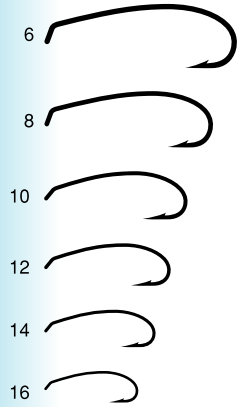

## CURVED SHANK FLY HOOKS

Terrestrial  
T.D.E., Curved long shank,  
Forged, Bronze  
#6~16

- A turn down eyed pattern for stoneflies and shrimps.
- ストーンフライ、ニンプ用。

Hopper & Terrestrial  
Curved long shank, Forged,  
Bronze  
#6~16

- A straight eyed pattern of c41.
- c41のストレートアイでストーンフライ、ニンプ用。巻きたいフライに合わせてチョイスして下さい。

Shrimp & Caddis pupa  
T.D.E., Curved shank,  
Wide gape, Heavy wire,  
Non-forged, Bronze  
#6~18

- For Emerger, scud and caddis pupa flies.
- スーパーヘビーワイヤーモデル。シュリンプ用。

Shrimp & Caddis pupa,  
T.D.E., Curved short shank,  
Wide gape, Fine wire,  
Non-forged, Bronze  
#10~24

- A lighter gauge pattern of c46 which gives shrimp life like look.
- c46ライトウエイトモデル。絶妙にシュリンプの背中丸みをイミテイトできます。

Caddis pupa  
Barbless, T.U.E.,  
Curved short shank,  
Non-forged, Black nickel  
#6~20

- A light wire barbless pattern coupled with black nickel plated for "catch and release".
- キャッチ&リリース派のためのカディスピーーパーバックです。またスレバスに対応したショットリグワームフックとしても使用可能です。