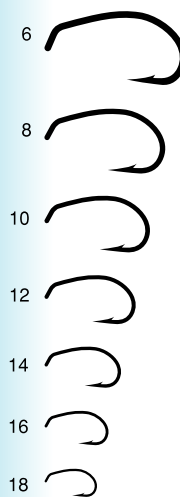

## CURVED SHANK FLY HOOKS

Terrestrial  
T.D.E., Curved long shank,  
Forged, Bronze  
#6~16

- A turn down eyed pattern for stoneflies and shrimps.
- ストーンフライ、ニンプ用。

Hopper & Terrestrial  
Curved long shank, Forged,  
Bronze  
#6~16

- A straight eyed pattern of c41.
- c41のストレートアイでストーンフライ、ニンプ用。巻きたいフライに合わせてチョイスして下さい。

Shrimp & Caddis pupa  
T.D.E., Curved shank,  
Wide gape, Heavy wire,  
Non-forged, Bronze  
#6~18

- For Emerger, scud and caddis pupa flies.
- スーパーヘビーワイヤーモデル。シュリンプ用。

Shrimp & Caddis pupa,  
T.D.E., Curved short shank,  
Wide gape, Fine wire,  
Non-forged, Bronze  
#10~24

- A lighter gauge pattern of c46 which gives shrimp life like look.
- c46ライトウエイトモデル。絶妙にシュリンプの背中丸みをイミテイトできます。

- For Emerger, scud and caddis pupa flies.
- 異型ライトウエイトモデル。セッジの忠実なイミテーションが可能です。

Caddis pupa  
T.U.E., Curved short shank,  
Reversed, Forged, Bronze  
#10~16

- A unique bent hook for caddis flies, sedge, nymphs and dry flies.
- ユニークなシェイプはセッジ、カディス、ドライ、ニンプ、ワームをリアルに演出します。